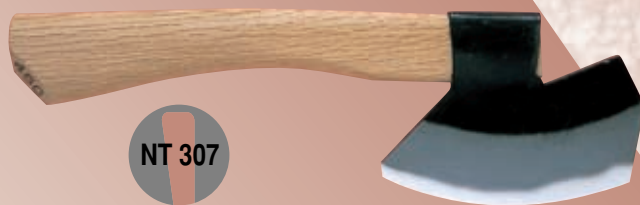

## 枝打刃物

NT 301

NT 306

NT 302

NT 307

NT 303

NT 308

NT 304